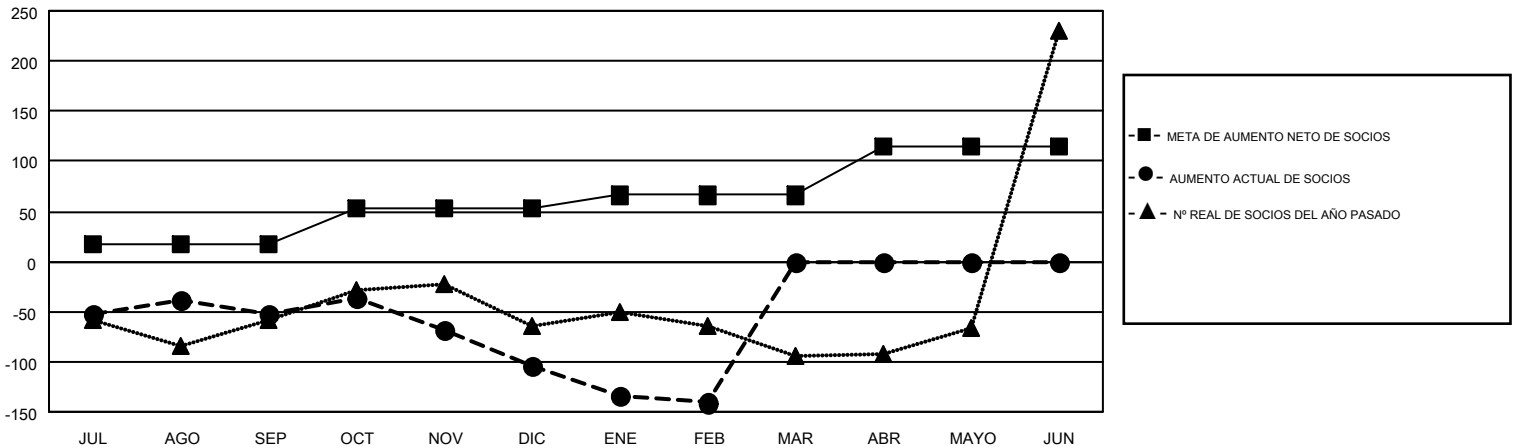

GMT MONTHLY MEMBERSHIP PROGRESS REPORT

Results as of: 2/28/2018

Multiple District M

LOCATION: PARAGUAY

GMT: AGRIPINA JARA DE GINARD

GMT DE AE 3

Clubes				socios			
RESULTADOS DE 2017-2018				RESULTADOS DE 2017-2018			
TRIMESTRE	META DE CLUBES NUEVOS	NUEVOS CLUBES	CLUBES DADOS DE BAJA	TRIMESTRE	META DE AUMENTO NETO DE SOCIOS	AUMENTO ACTUAL DE SOCIOS	Nº REAL DE SOCIOS DADOS DE BAJA (incluidos traslados)
JUL/AGO/SEP	1	0	0	JUL/AGO/SEP	18	48	98
OCT/NOV/DIC	2	1	0	OCT/NOV/DIC	35	96	143
ENE/FEB/MAR	1	0	0	ENE/FEB/MAR	13	25	60
ABR/MAYO/JUN	1	0	0	ABR/MAYO/JUN	49	0	0

METAS Y CIFRA ACUMULATIVA DE CLUBES NUEVOS

METAS Y CIFRA ACUMULATIVA DE SOCIOS

CLUBES DADOS DE BAJA: 0	41 CLUBS OF 96 AÑADIERON 1 O MÁS SOCIOS NUEVOS	<u>DISTRIBUCIÓN POR SEXO</u>
		MASCULINO 1,376 (50.55%)
		FEMENINO 1,346 (49.45%)
<u>SOCIOS DADOS DE BAJA</u>	HAGA CLIC AQUÍ PARA OBTENER LOS DATOS ACUMULATIVOS DE SOCIOS	TOTAL DE SOCIOS EN UNIDADES FAMILIARES 1,015
FALLECIDOS 17		SOCIOS FAMILIARES QUE PAGAN LA MITAD DE LAS CUOTAS 596
CLUB CANCELADO 0		
OTRO 284		
TOTAL 301		