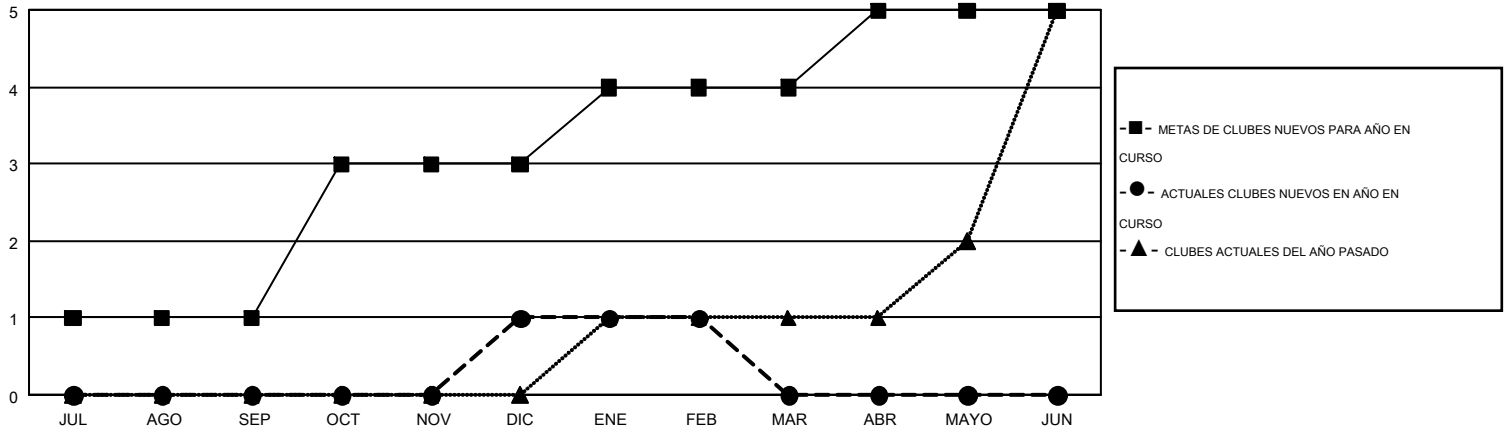

GMT MONTHLY MEMBERSHIP PROGRESS REPORT

Results as of: 2/28/2018

Multiple District M

LOCATION: PARAGUAY

GMT: AGRIPINA JARA DE GINARD

GMT DE AE 3

Clubes				socios			
RESULTADOS DE 2017-2018				RESULTADOS DE 2017-2018			
TRIMESTRE	META DE CLUBES NUEVOS	NUEVOS CLUBES	CLUBES DADOS DE BAJA	TRIMESTRE	META DE AUMENTO NETO DE SOCIOS	AUMENTO ACTUAL DE SOCIOS	Nº REAL DE SOCIOS DADOS DE BAJA (incluidos traslados)
JUL/AGO/SEP	1	0	0	JUL/AGO/SEP	18	48	98
OCT/NOV/DIC	2	1	0	OCT/NOV/DIC	35	96	143
ENE/FEB/MAR	1	0	0	ENE/FEB/MAR	13	25	60
ABR/MAYO/JUN	1	0	0	ABR/MAYO/JUN	49	0	0

METAS Y CIFRA ACUMULATIVA DE CLUBES NUEVOS

METAS Y CIFRA ACUMULATIVA DE SOCIOS

CLUBES DADOS DE BAJA: 0	41 CLUBS OF 96 AÑADIERON 1 O MÁS SOCIOS NUEVOS	<u>DISTRIBUCIÓN POR SEXO</u>
		MASCULINO 1,376 (50.55%)
		FEMENINO 1,346 (49.45%)
<u>SOCIOS DADOS DE BAJA</u>	HAGA CLIC AQUÍ PARA OBTENER LOS DATOS ACUMULATIVOS DE SOCIOS	TOTAL DE SOCIOS EN UNIDADES FAMILIARES 1,015
FALLECIDOS 17		SOCIOS FAMILIARES QUE PAGAN LA MITAD DE LAS CUOTAS 596
CLUB CANCELADO 0		
OTRO 284		
TOTAL 301		